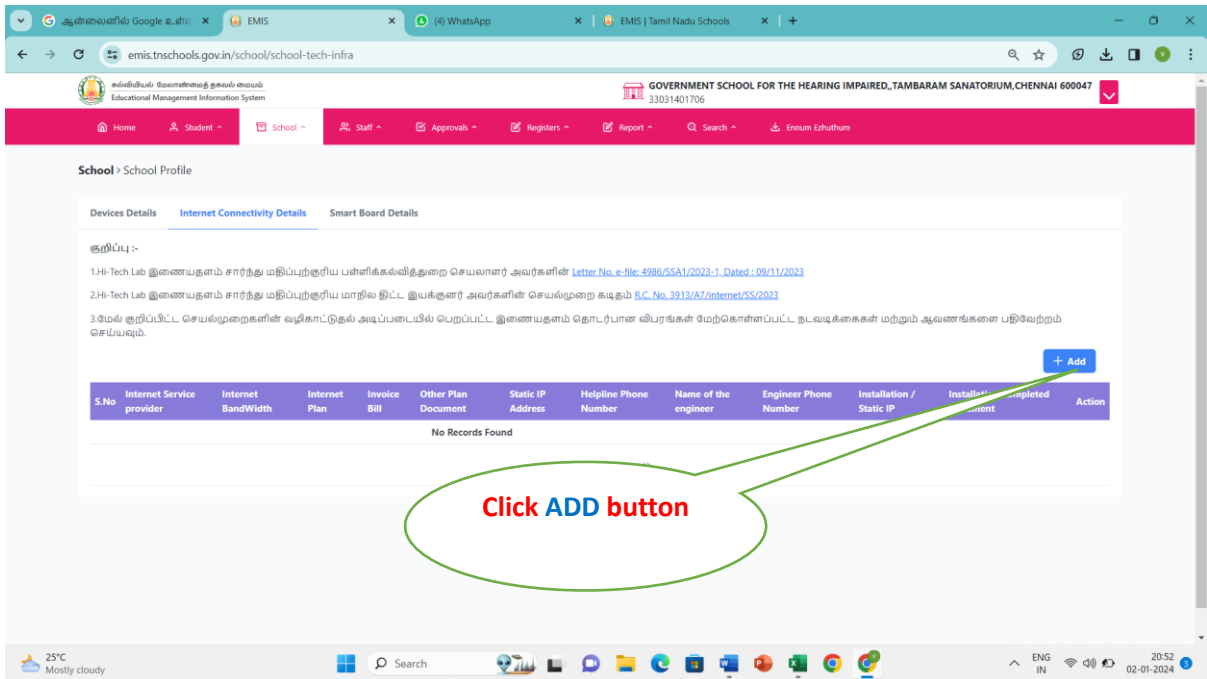

CLICK ON → Internet Connectivity Details

FILL ALL THE DETAILS