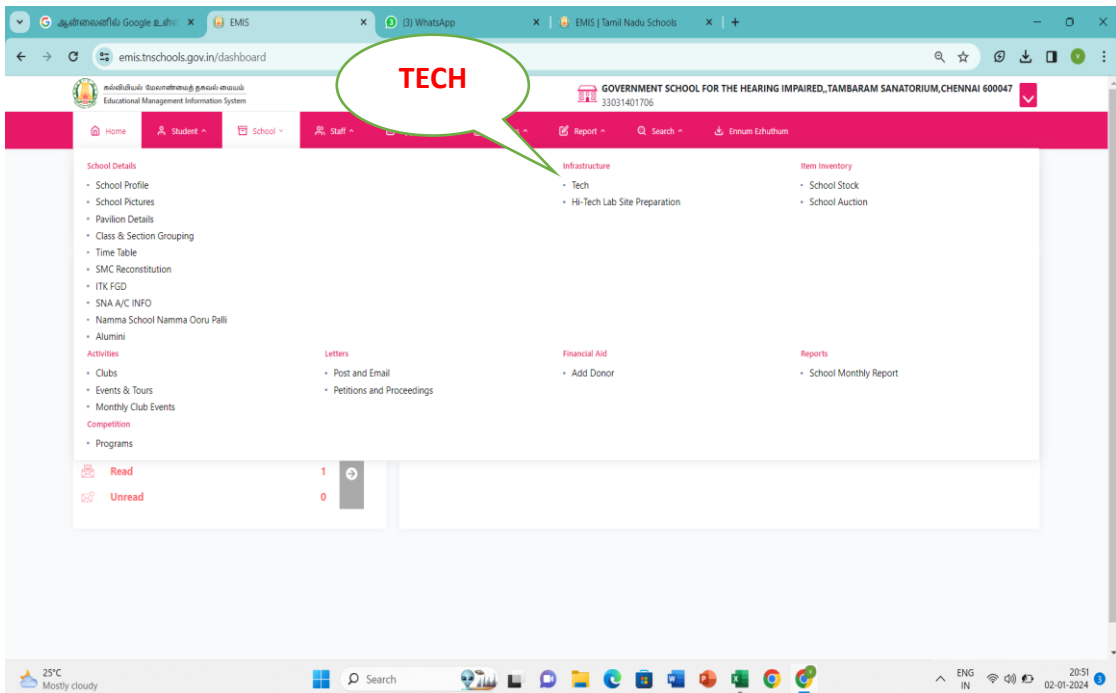

தொடக்க மற்றும் நடுநிலை பள்ளிகளில் BROAD BAND INTERNET CONNECTION வழங்கும் நிறுவனம் மற்றும் அது சார்ந்த விவரங்களை EMIS இணையத்தில் பதிவு செய்தல்

அரசு நடுநிலை பள்ளிகளில் உயர் தொழில் நுட்ப ஆய்வகம் மற்றும் தொடக்க பள்ளிகளில் SMART CLASS நிறுவ்வதற்கு ஏதுவாக , பள்ளியில் மேற்காண் வசதிகளை நிறுவ்வதற்கு இடத்தினை தெரிவு செய்து ,அதன் விவரங்களை EMIS இணையத்தில் SITE PREPARATION பதிவிட்டு முடித்துள்ளீர்கள்.

அடுத்த கட்டமாக BROAD BAND INTERNET CONNECTION அனைத்து அரசு தொடக்க மற்றும் நடுநிலை பள்ளிகளில் ஏற்படுத்தும் தொடர் பணியில் இருப்பீர்கள். தங்கள் பள்ளிக்கு , BSNL FIBRE NET CONNECTION பெறுவதற்கு வாய்ப்பிருந்தால் ,முதல் தெரிவாக BSNL CONNECTION -யே விண்ணப்பிக்க வேண்டும். SAMAGRA SHIKSHA -விற்கு என்றே சிறப்பு PLAN ஏற்படுத்தப்பட்டு BSNL நிறுவனத்தாரால் வழங்கப்பட்டு வருகிறது. BSNL நிறுவன இணைப்பு வாய்ப்பில்லாத இடங்களில் மற்ற INTERNET PROVIDER-ருக்கு விண்ணப்பம் செய்யலாம்.

இவ்வாறு தங்கள் பள்ளிக்கான INTERNET PROVIDER- தேர்வு செய்தவுடன், நீங்கள் சம்மந்தப்பட்ட நிறுவனத்திற்கு வழங்கியுள்ள விண்ணப்பத்தினை புகைப்படம் எடுத்து, கீழ்க்கண்ட வழிமுறையை பின்பற்றி EMIS -ல் பதிவு மேற்கொள்ள கேட்டுக்கொள்ளப்படுகிறது.

SCHOOL DASHBOARD → SCHOOL → TECH

CLICK ON ->TECH